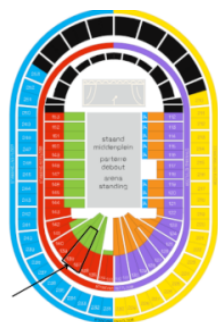

CULTURE

ÉVÈNEMENTS

CONCERT D'ANDRÉ RIEU AU PALAIS DES SPORTS D'ANVERS

Le phénomène musical André Rieu brillera à nouveau au Sportpaleis en 2027. Le dimanche 10 janvier, le grand maître de la valse et son orchestre Johann Strauss de 60 musiciens présenteront une soirée de musique magique, de danse et de spectacle inégalé.

PROGRAMME

Regroupement des voyageurs à Roncq à **15h30** après ramassages

Vers 17h30 Arrivée à Anvers

Dépose au parking autocars, situé à 20 minutes à pied du Palais des Sports où se déroule le concert

19h00 Concert d'André Rieu (catégorie 3)